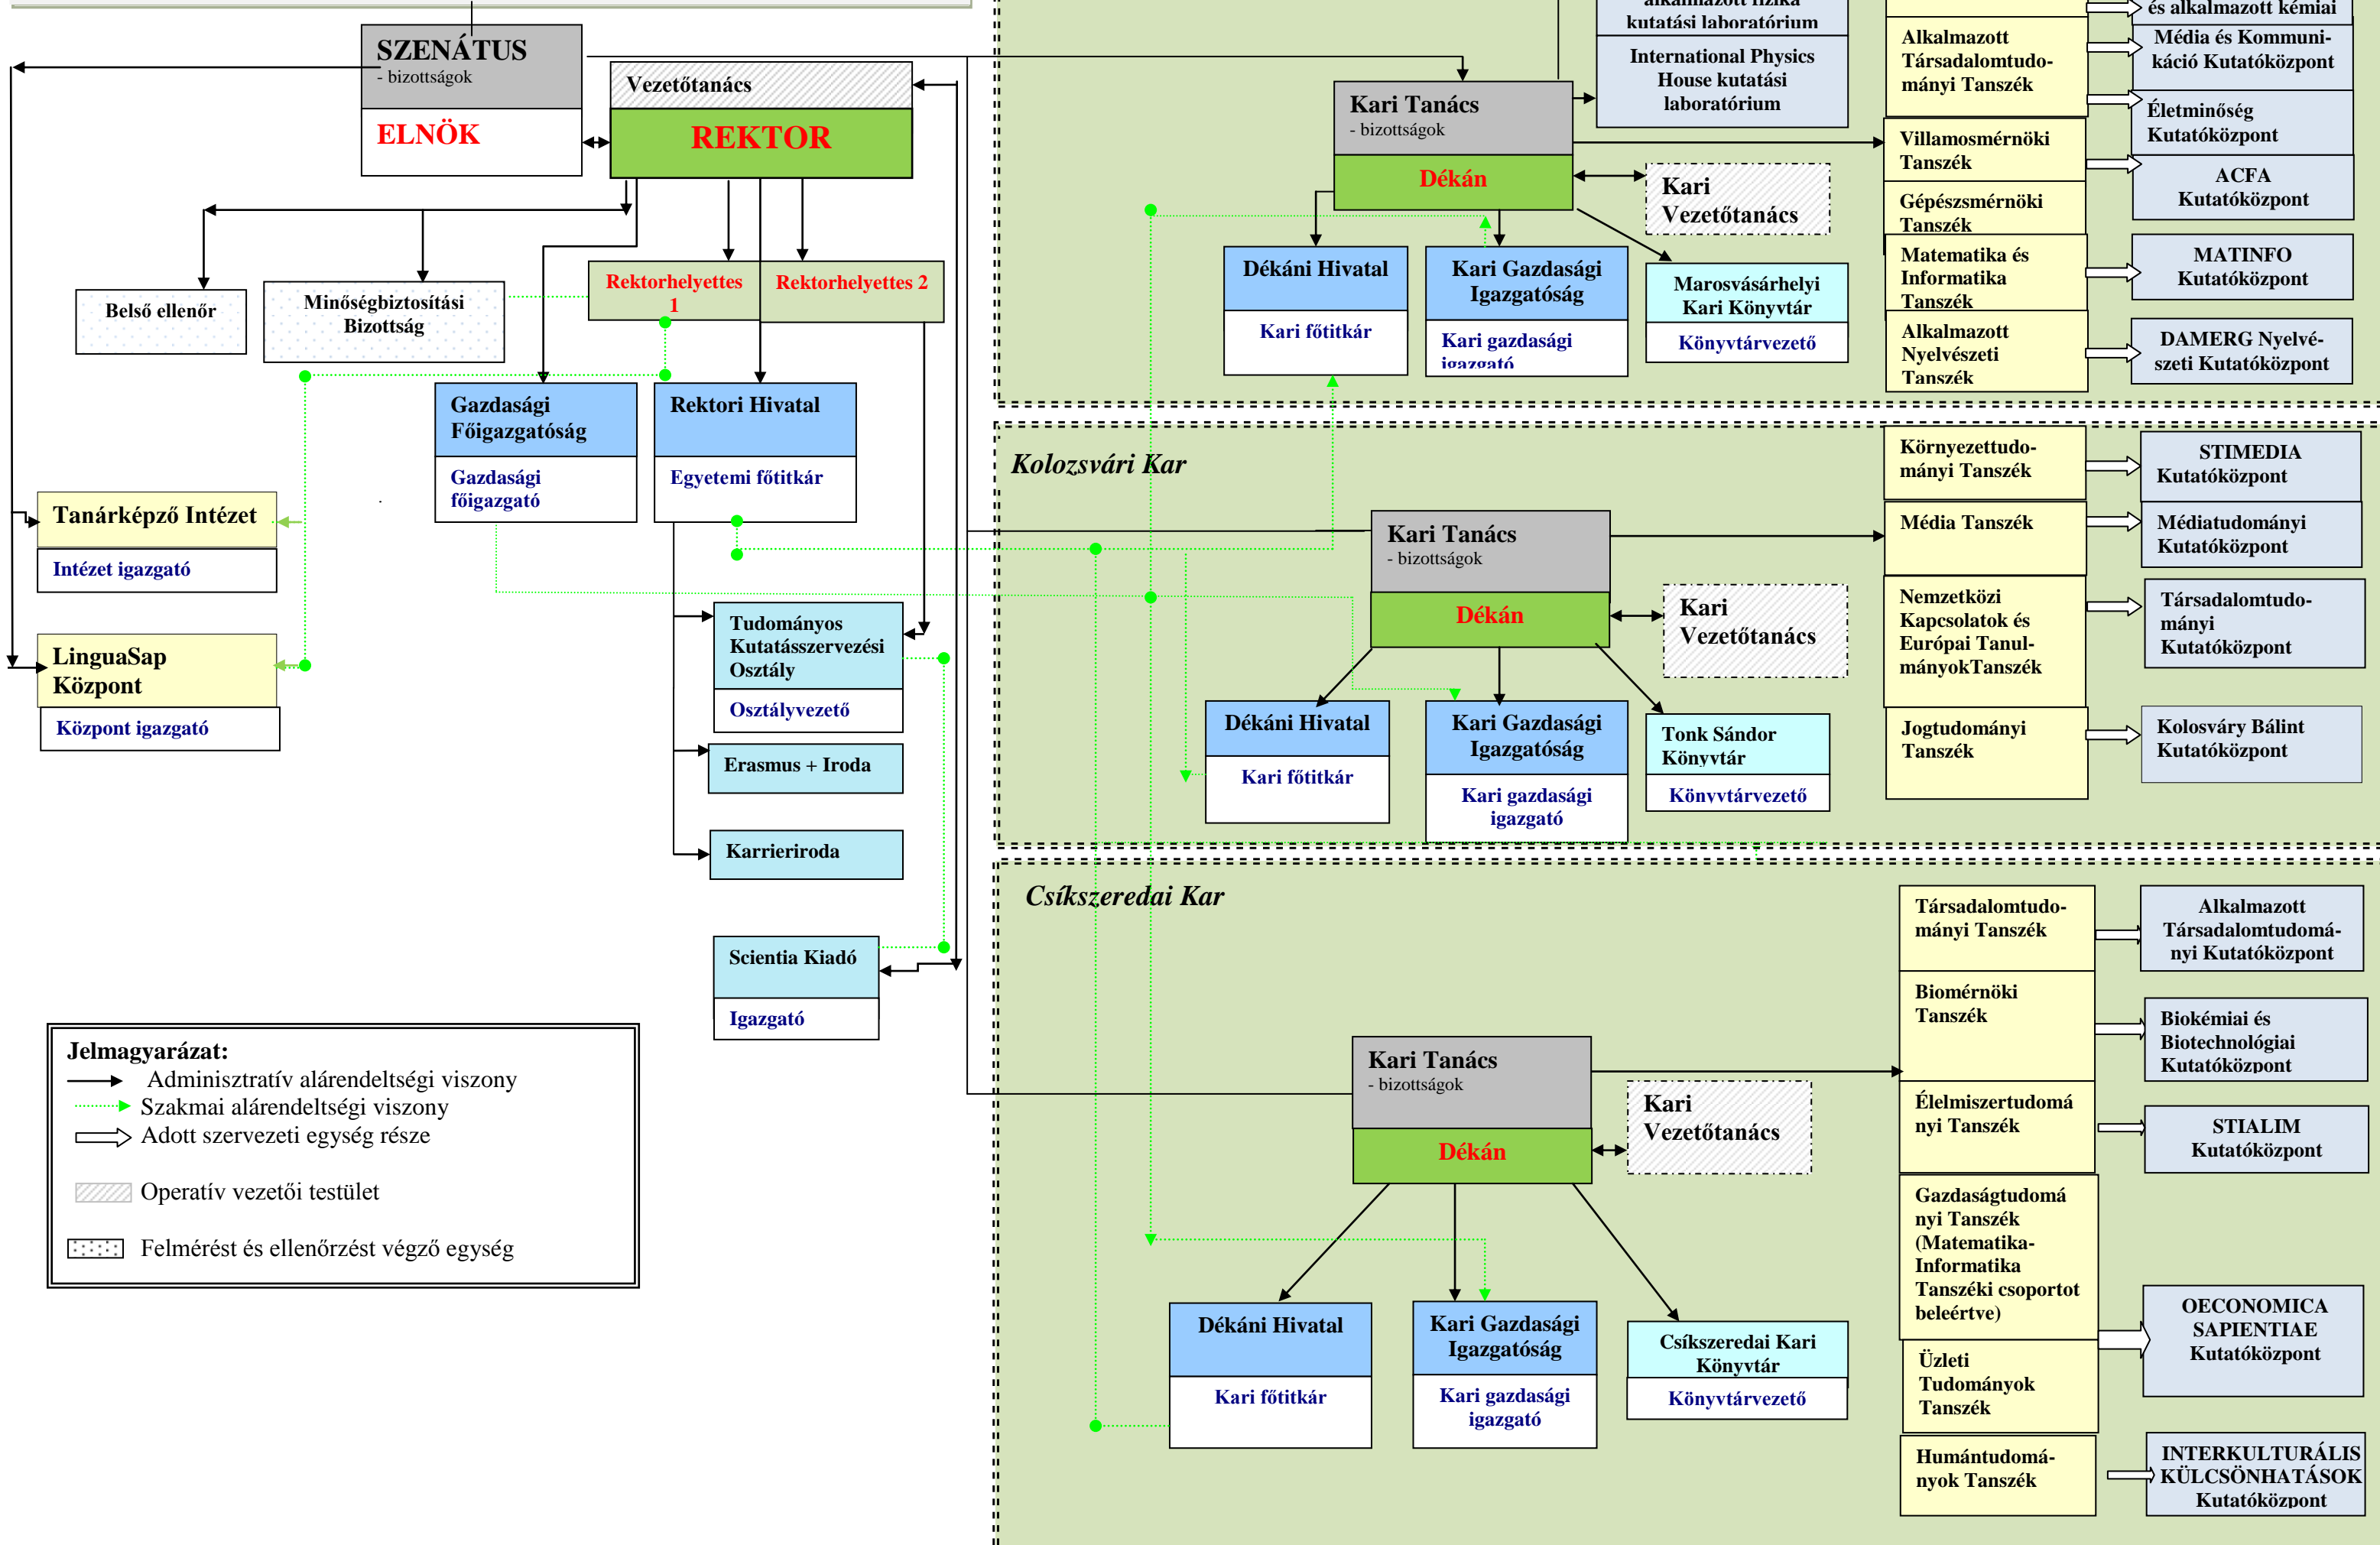

**SAPIENTIA ERDÉLYI MAGYAR TUDOMÁNYEGYETEM**  
**Szervezeti ábra**  
**(2019/2020)**

**Jelmagyarázat:**

- Adminisztratív alárendeltségi viszony
- Szakmai alárendeltségi viszony
- Adott szervezeti egység része
- ▨ Operatív vezetői testület
- ▤ Felmérést és ellenőrzést végző egység